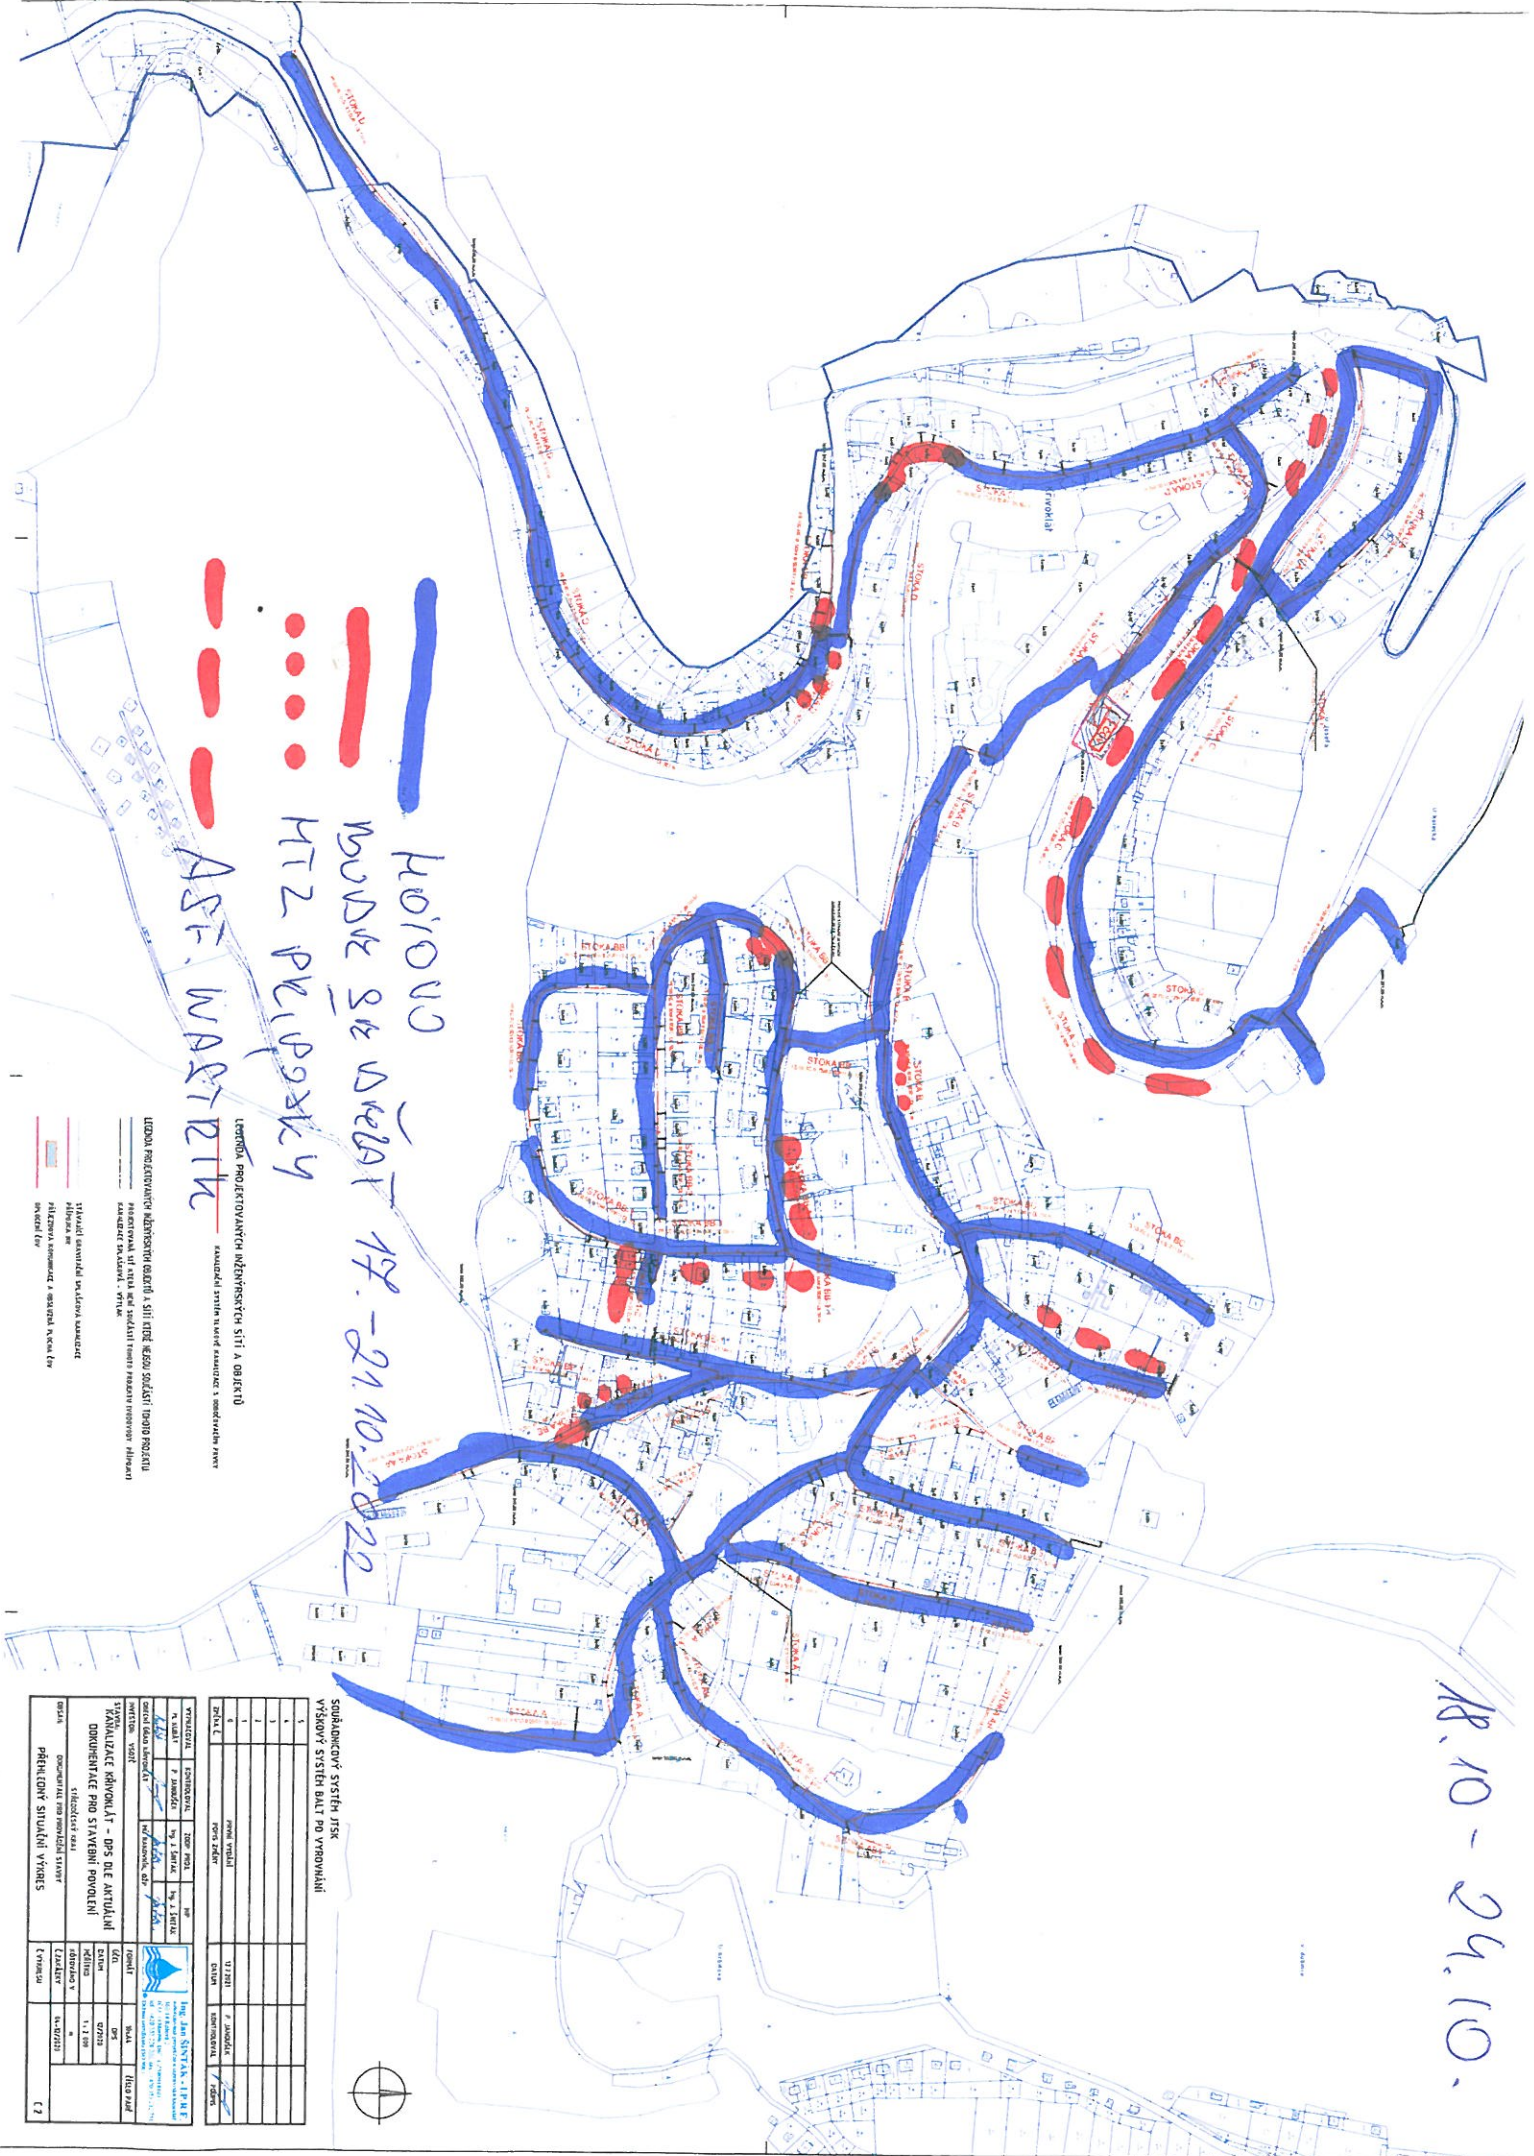

18.10 - 24.10.

HOJOU
 BUDE SE DĚLAT 17. - 21. 10. 2022
 HTZ PŘÍPOJKY
 ASE. WASTRIK

LEGENDA PROJEKTOVANÝCH MĚŘENÍ
 ÚLOHA PROJEKTOVANÝCH MĚŘENÍ
 MĚŘENÍ SÍŤE
 MĚŘENÍ SÍŤE
 MĚŘENÍ SÍŤE
 MĚŘENÍ SÍŤE

SOUBRAŇKOVÝ SYSTÉM JISK
VÝŠKOVÝ SYSTÉM BALT PŘI VYROVŇÁNÍ

ČÍSLO	POPIS	PROJEKTANT	PROJEKTOVANÝ	PROJEKTOVANÝ
1				
2				
3				
4				
5				
6				
7				
8				
9				
10				

ČÍSLO	POPIS	PROJEKTANT	PROJEKTOVANÝ	PROJEKTOVANÝ
1				
2				
3				
4				
5				
6				
7				
8				
9				
10				